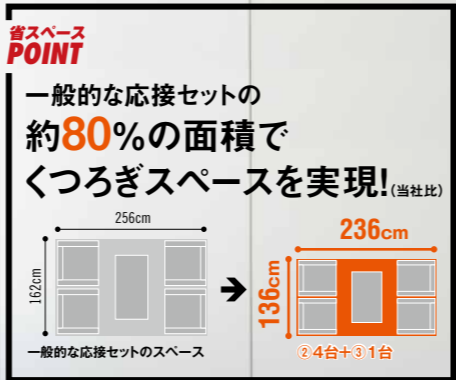

くつろぎコーナーを狭小スペースでつくる!

木目調の温かく優しい休憩スペース。

税抜 **¥29,900**
(税込 ¥32,890)

A カウネット
カウネットオリジナル
木製応接ソファ

カラー	単位	商品番号	税抜価格(税込)
① ブラック	1台	5016-4431	¥29,900 (¥32,890)
② ベージュ	1台	5028-1527	(¥32,890)

●座面寸法 / 幅530×奥行460mm ●座面高さ / 420mm ●肘高さ / 560mm ●材質 / 背座: (張り地) 布、肘: ラバーウッド ●中身 / ウレタン

B カウネット
カウネットオリジナル
木製応接テーブル

単位	商品番号	税抜価格	税込価格
③ 1台	5020-3512	¥26,900	¥29,590

●外寸法 / 幅900×奥行500×高さ450mm ●天板厚さ / 25mm ●下肢空間寸法 / 幅812×高さ365mm ●材質 / 天板: ラバーウッド集成材 ●等分布耐荷重 / 天板: 約50kg