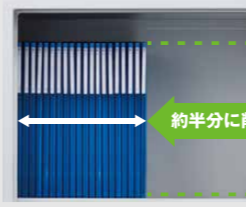

カウンター
クリアーブック 超スリム

サイズ	寸法(mm)	背幅(mm)	ポケット	カラー	単位	商品番号	税抜価格(税別)
6	10	10	1冊	① 青	1冊	4305-8518	¥188 (¥206)
				② 透明	1冊	4305-8525	
				③ 緑	1冊	4305-8532	
				④ 橙	1冊	4305-8549	
				⑤ 桃	1冊	4305-8556	
8	20	10	1冊	⑥ 青	1冊	4305-8563	¥218 (¥239)
				⑦ 透明	1冊	4305-8570	
				⑧ 緑	1冊	4305-8587	
				⑨ 橙	1冊	4305-8594	
				⑩ 桃	1冊	4305-8600	
8	40	10	1冊	⑪ 青	1冊	4305-8617	¥398 (¥437)
				⑫ 透明	1冊	4305-8624	
				⑬ 緑	1冊	4305-8631	
				⑭ 橙	1冊	4305-8648	
				⑮ 桃	1冊	4305-8655	

●材質/表紙:再生PP、ポケット:PP●表紙厚/0.6mm
●ポケット厚/0.04mm●背見出し紙は抜き差し可能

ロッカーの
余りがちなスペースを
有効に使って
小物を収納。

棚板部分は
芯材入りで
たわみにくい

下段は
引き出し式で
奥の小物も
取り出しやすい

カウンター
ロッカー用
吊り下げ小物収納

単位 商品番号 税抜価格 税込価格
1個 4637-2048 ¥1,580 ¥1,738
●引出有効寸法 / 幅120×奥行380×高さ
200mm●材質/本体:ポリエステル(撥水加
工)、メッシュ:ポリエステル、芯材:(天面)MDF2mm
厚(その他)PE1mm厚●質量/750g●耐荷重
/約5kg●仕様/底面メッシュポケット付●生産
国/中国

折れたみぞが
入れられる
ボトムポケット付き