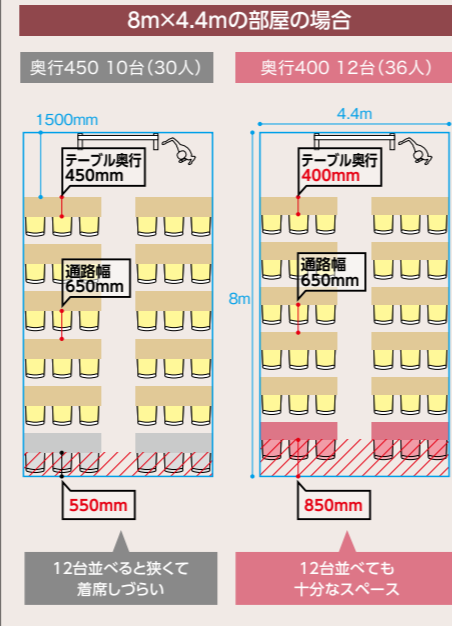

ねじるだけ。
軽い力でしぼれる雑巾。

カウネット
軽い力でしぼれる雑巾

単位(入数)	商品番号	税抜価格	税込価格
1/パック(10枚入)	4285-1295	¥555	¥610

●寸法(1枚)/約140×230mm●質量(1枚)/約27g
●材質/綿80%、ポリエステル20%●洗濯機使用不可
●中国製

会議&多目的室

コンパクト会議テーブルで 収容人数20%UP!

一般的な
ミーティングテーブル
45cm
40cm

キャスター付きだから
レイアウト変更もラクラク

省スペース POINT 奥行40cmで収容率UP

カウンターのミーティング用テーブルの中で最小の奥行サイズ。収容率を20%アップし、より多くの人で使えます!(奥行45cmと比較した場合。)

コンパクト家具 キャスター付きで自由にレイアウト。使用しないときはコンパクトにスタッキング。

IRIS CHITOSE CFT89Bフラップテーブル

サイズ	カラー	単位	1脚のご注文が1~3脚の場合	1脚のご注文が4脚以上の場合
幅1800	ナチュラル	1台	4276-2850 ¥19,900	4276-8661 ¥18,900
奥行400	ブラウン	1台	4276-2836 (¥21,890)	4276-8654 (¥20,790)