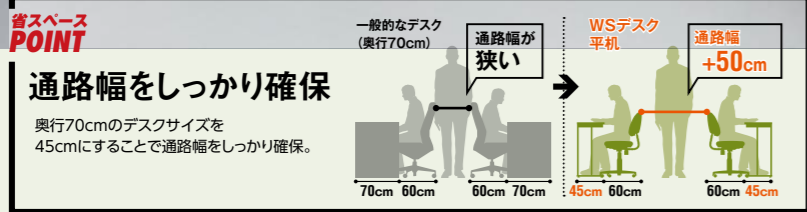

狭小オフィスでも、コンパクト家具で快適に!

省スペース POINT
机上スペース
デスクに取り付ける専用棚でスペースを有効活用。

省スペース POINT
A4ノートPCでの作業も十分可能
A4書類を横に置いてA4ノートPCでの作業も可能!

一般的なデスク
70cm
45cm

コンパクトながら引き出しを標準装備。収納力も兼ね備えてこの価格。

Y2K WSデスク 平机 ホワイト

仕様	単位	商品番号	税抜価格	税込価格
① 幅800	1台	4153-8487	¥13,200	¥14,520
② 幅1200	1台	4153-8500	¥17,300	¥19,030
③ 幅1500	1台	4153-8524	¥21,400	¥23,540
④ 幅1800	1台	4182-5976	¥24,400	¥26,840