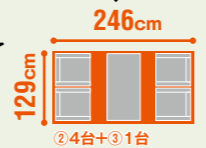

くつろぎコーナーを狭小スペースでつくる!

木目調の温かく優しい休憩スペース。

税抜 **¥29,900**
(税込 ¥32,890)

A カウネット
カウネットオリジナル
木製応接ソファ

カラー	単位	商品番号	税抜価格(税込)
① ブラック	1台	5016-4431	¥29,900 (¥32,890)
② ベージュ	1台	5028-1527	(¥32,890)

●座面寸法 / 幅530×奥行460mm ●座面高さ / 420mm ●肘高さ / 560mm ●材質 / 背座: (張り地) 布、肘: ラバーウッド ●中身 / ウレタン

B カウネット
カウネットオリジナル
木製応接テーブル

単位	商品番号	税抜価格	税込価格
③ 1台	5020-3512	¥26,900	¥29,590

●外寸法 / 幅900×奥行500×高さ450mm ●天板厚さ / 25mm ●下肢空間寸法 / 幅812×高さ365mm ●材質 / 天板: ラバーウッド集成材 ●等分布耐荷重 / 天板: 約50kg

モノトーンのシンプルな休憩スペース。

税抜 **¥20,400**
(税込 ¥22,440)

CLOVE
アコールチェア

ファイン
メッキ脚ローテーブル

一般的な応接セットの約80%の面積でくつろぎスペースを実現!(当社比) ※肘付の場合

お困りごと解決

カウコレ + プレミアム+

くつろぎスペースを演出するデザイン

会議や来客用に。シックで落ち着いた高級感のあるカップ。

User's Voice

カップの柄がとても高級感があり、お客様に出す用としてはマッチしていると思います。

7オンス

230ml

一般配送

送料別

飲み口に触れずにセットできて衛生的!

User's Voice

カップに直接手を触れないで済むので、衛生的で好評でした。

7オンス

230ml

一般配送

送料別

送料別

送料別

送料別

送料別

送料別

送料別

使わないときはフタをしめればホコリが入りにくい

空きスペースを有効活用して、さらに使いやすい空間に

奥行25cm! 傾斜がついて見やすく、取り出しやすい!

Y2K グラノスマガジンラック・新聞掛

仕様	カラー	単位	商品番号	税抜価格(税込)
① マガジンラック	ナチュラル	1台	4231-8019	¥14,800 (¥16,280)
	ダークブラウン	1台	4256-3242	(¥16,280)
② 新聞掛	ナチュラル	1台	4231-8033	¥11,800 (¥12,980)
	ダークブラウン	1台	4256-3259	(¥12,980)

●有効内寸法(1段あたり) / ①幅660×奥行40mm ●材質 / フレーム: スチール、前板: スチール(木目転写) ●耐荷重 / ①1段あたり5kg ②新聞掛け部分: 1kg(1本あたり) ●機能 / アジャスター機能 ●仕様 / ②ラック5本 ●別売のオプションハンガーはありませぬ。 ●このハンガーにははめる量は1紙1日分、幅585mmまでです。

奥行わずか17cm!

スペースのないオフィスのエントランスに嬉しいサイズ。傘をかけるタイプで出し入れしやすく、ひと目で傘を見つけやすい!

税抜 **¥7,980**
(税込 ¥8,778)

アール・エフ・ヤマカワ PSH
ハンギング
アンブレラスタンド

カラー	単位	商品番号	税抜価格(税込)
ブラック	1台	4232-1095	¥7,980 (¥8,778)
ホワイト	1台	4254-4746	(¥8,778)

●材質 / 本体: スチール(粉体塗装)、傘かけ部(リフト): ステンレス、水切りマット: PVC ●機能 / アジャスター機能 ●必ず壁面に立てて使用ください。

壁に立てかけるだけで使えます。

壁面が有効に使えるコンパクトなコートハンガー。

税抜 **¥3,000**
(税込 ¥3,300)

山崎実業
タワースリムコートハンガー