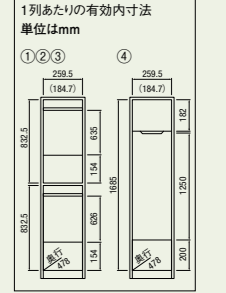

限られたスペースでも しっかり収納!

省スペース
POINT

コピー機まわりを
スッキリ整理

省スペース
POINT

1人用ミニロッカーで
空間を有効活用

必要なだけ組み合わせて使える。

省スペース
POINT

奥行コンパクト

A4ファイル(タテ)に特化。
奥行サイズをコンパクトに。

リングファイル
約27cm
クリアーブック
約28cm

一般的な収納庫
45cm

35cm

※画像はイメージです。

COMPACT コンパクト 家具 A4ファイル(タテ)の 収納に特化した コンパクト収納庫。

①3段オープン

税抜
¥11,680
(税込 ¥12,848)

東京銅器
マスターA4判スチール書庫
コンパクト下置き用

仕様	単位	商品番号	税抜価格	税込価格
① オープン	1台	4214-8647	¥11,680	¥12,848
② 3段 引き違い	1台	4214-8661	¥17,900	¥19,690
③ 両開き	1台	4239-2996	¥18,900	¥20,790
④ オープン	1台	4214-8685	¥14,480	¥15,928
⑤ 5段 引き違い	1台	4214-8708	¥24,500	¥26,950
⑥ 両開き	1台	4239-3016	¥25,500	¥28,050

●材質/本体:棚板:スチール(メラミン焼付塗装)。取っ手:ABS●棚板寸法/幅579×奥行265×厚さ15mm●棚板耐荷重/約30kg●耐荷重/1台あたり①②③約90kg④⑤⑥約150kg●棚板枚数/可動棚板:①②③2枚④⑤⑥4枚●付属品/穴埋めカバー(4個)、六角レンチ(1本)、②③④⑤⑥鍵(2個) ※⑤⑥必ず床に置いて壁面にてご使用ください。

壁横でも引き出して
使いやすい!

F.M.L
コピー用紙
専用ラック2

単位 商品番号 税抜価格 税込価格
1台 4246-7687 ¥10,100 ¥11,110
●有効寸法 / (スライドワイヤーシェルフ) 幅332
×奥行450mm●棚板寸法 / 幅410×奥行460
×厚さ24mm●材質/スチール(粉体塗装)、ア
ジャスター:PE、キャスター:PP●等分布耐荷重/
ワイヤーシェルフ:約45kg、スライドワイヤーシェ
ルフ:約90kg、棚全体:約150kg●棚板枚数/可
動棚板:3枚、スライドワイヤーシェルフ:1枚●機
能/アジャスター機能●付属工具/スパナ

棚には
トナー等が置けます

スライド式だから
コピー用紙も
出し入れがしやすい

WebもCHECK!

奥行40cmのマスター
A4判スチール書庫は
Webをご覧ください。

マスターA4判スチール書庫 検索

奥行約30cmの
木製収納は
Webをご覧ください。

シンプル木製収納 検索

税抜
¥10,100
(税込 ¥11,110)

COMPACT
コンパクト
家具

オフィスの柱や窓を避けて
自由に組み合わせて使える
スチールミニロッカー。

①上置き用

税抜
¥11,500
(税込 ¥12,650)

ミニロッカー
シリンダー錠タイプ

仕様	カラー	単位	商品番号	税抜価格(税別)
① 上置き用	ホワイト	1台	4274-0643	¥11,500
	ニュージェー	1台	4274-0650	¥12,650
② 下置き用	ホワイト	1台	4271-6174	¥13,800
	ニュージェー	1台	4271-6198	¥15,180

●材質/本体:扉:スチール(粉体塗装)、取っ手:ABS樹脂●耐荷重/棚板:10kg、ハンガーパイプ:20kg●仕様/シリンダー錠、エアホール、網棚、ハンガーパイプ、タオル掛け、名札差し、S字フック(3個)●付属品/鍵(2個)、横連結金具、①上下連結金具
※上置き用には上下連結穴用金具が付属しています。

COMPACT
コンパクト
家具

横幅がスリムな
ロッカー1人用が
この価格!!

①1人用スリム

税抜
¥10,500
(税込 ¥11,550)

搬入経路チェック!

背面化粧
カギ付

背面化粧
カギ付