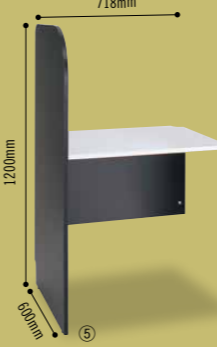

アール・エフ・ヤマカワSH
パーソナルブース

向かい合わせのレイアウトには背板付きがおすすめ

コーナーに配線穴

増連
背板なし