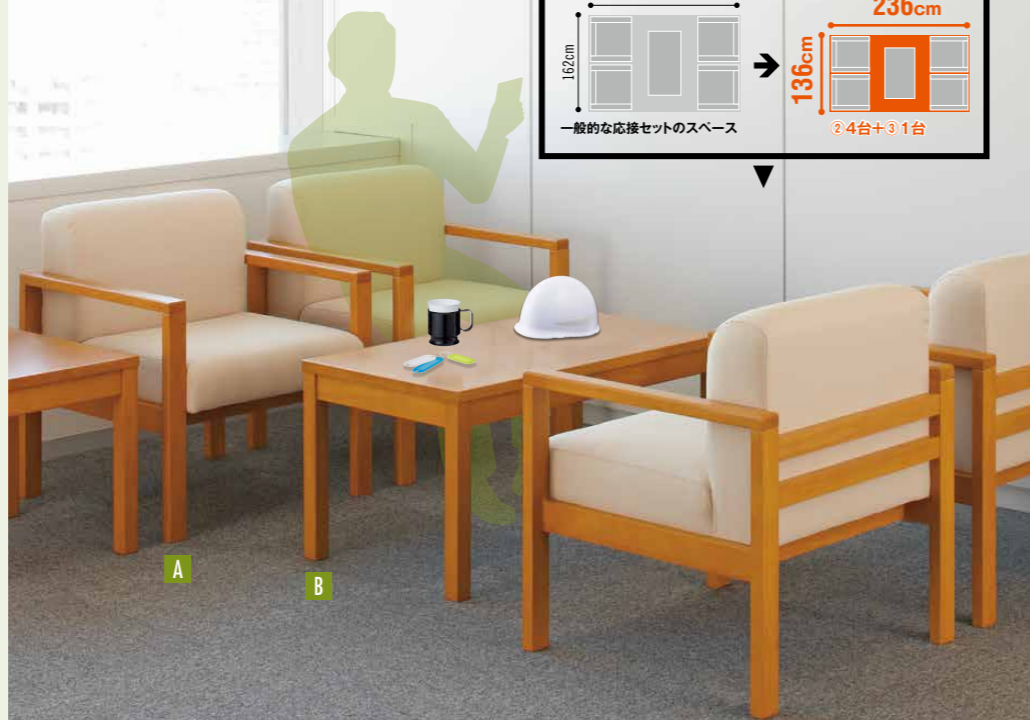

くつろぎコーナーを狭小スペースでつくる!

木目調の温かく優しい休憩スペース。

税抜 **¥29,900**
(税込 ¥32,890)

A カウネット
カウネットオリジナル
木製応接ソファ

カラー	単位	商品番号	税抜価格(税込)
① ブラック	1台	5016-4431	¥29,900 (¥32,890)
② ベージュ	1台	5028-1527	(¥32,890)

●座面寸法 / 幅530×奥行460mm ●座面高さ / 420mm ●肘高さ / 560mm ●材質 / 背座: (張り地) 布、肘: ラバーウッド ●中身 / ウレタン

B カウネット
カウネットオリジナル
木製応接テーブル

単位	商品番号	税抜価格	税込価格
③ 1台	5020-3512	¥26,900	¥29,590

●外寸法 / 幅900×奥行500×高さ450mm ●天板厚さ / 25mm ●下肢空間寸法 / 幅812×高さ365mm ●材質 / 天板: ラバーウッド集成材 ●等分布耐荷重 / 天板: 約50kg