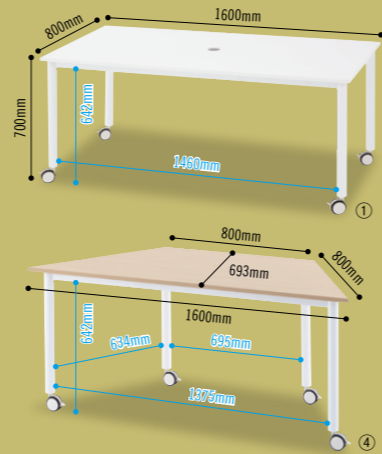

オフィスのスキ間スペースを有効活用!

窓や壁際、または柱まわりなどにちょっとした空きスペースはありませんか?
上手に家具を設置するだけで、簡単なコミュニケーションコーナーや集中力がUPするコーナー、リフレッシュコーナーなどを創ることができます。

打ち合わせコーナー
窓際を利用した

アール・エフ・ヤマカワSH
キャスターテーブル