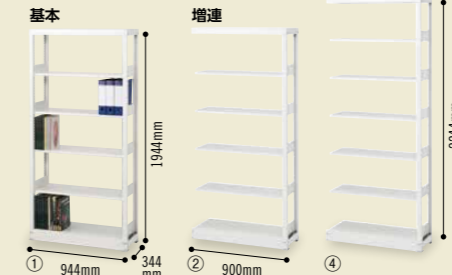

耐荷重150kg、
サイズバリエーションは
Webをご覧ください。
FKN軽量ラック 検索

お値打ち価格の
コンパクトラックは
こちら!!

税抜
¥5,190
(税込 ¥5,709)

Fukufuji
コンパクト
ライトラック50

カラー	単位	商品番号	税抜価格(税込)
スレートグレー	1台	4331-2351	¥5,190
ホワイト	1台	4254-1790	(¥5,709)

●棚板寸法/幅600×奥行300×厚さ30mm●材質/スチール●等分布耐荷重/棚板1枚あたり約50kg、1台あたり約250kg●棚板枚数/可動棚板3枚(可動ピッチ50mm)、固定棚板2枚●付属品/付属工具/スパナ(1個)
※必ず壁面に設置してください。 ※当日配送対象外商品です。 ※追加の棚板は販売しておりません。

耐荷重50kg
(1枚あたり)

WebもCHECK!

検索

資料室

スペースに合わせて連結できる書架。
高さ2244mmで十分な収納力。

※増進タイプは
単体では
使用できません。
税抜
¥20,400
(税込¥22,440)

開包スチール
スチール横柱書架
A4 ホワイト

高さ(外寸)	仕様	単位	商品番号	税抜価格	税込価格
1944	① 基本	1台	4121-8679	¥20,400	¥22,440
	② 増進	1台	4121-8693	¥17,400	¥19,140
2244	③ 基本	1台	4121-8716	¥24,500	¥26,950
	④ 増進	1台	4121-8730	¥21,500	¥23,650